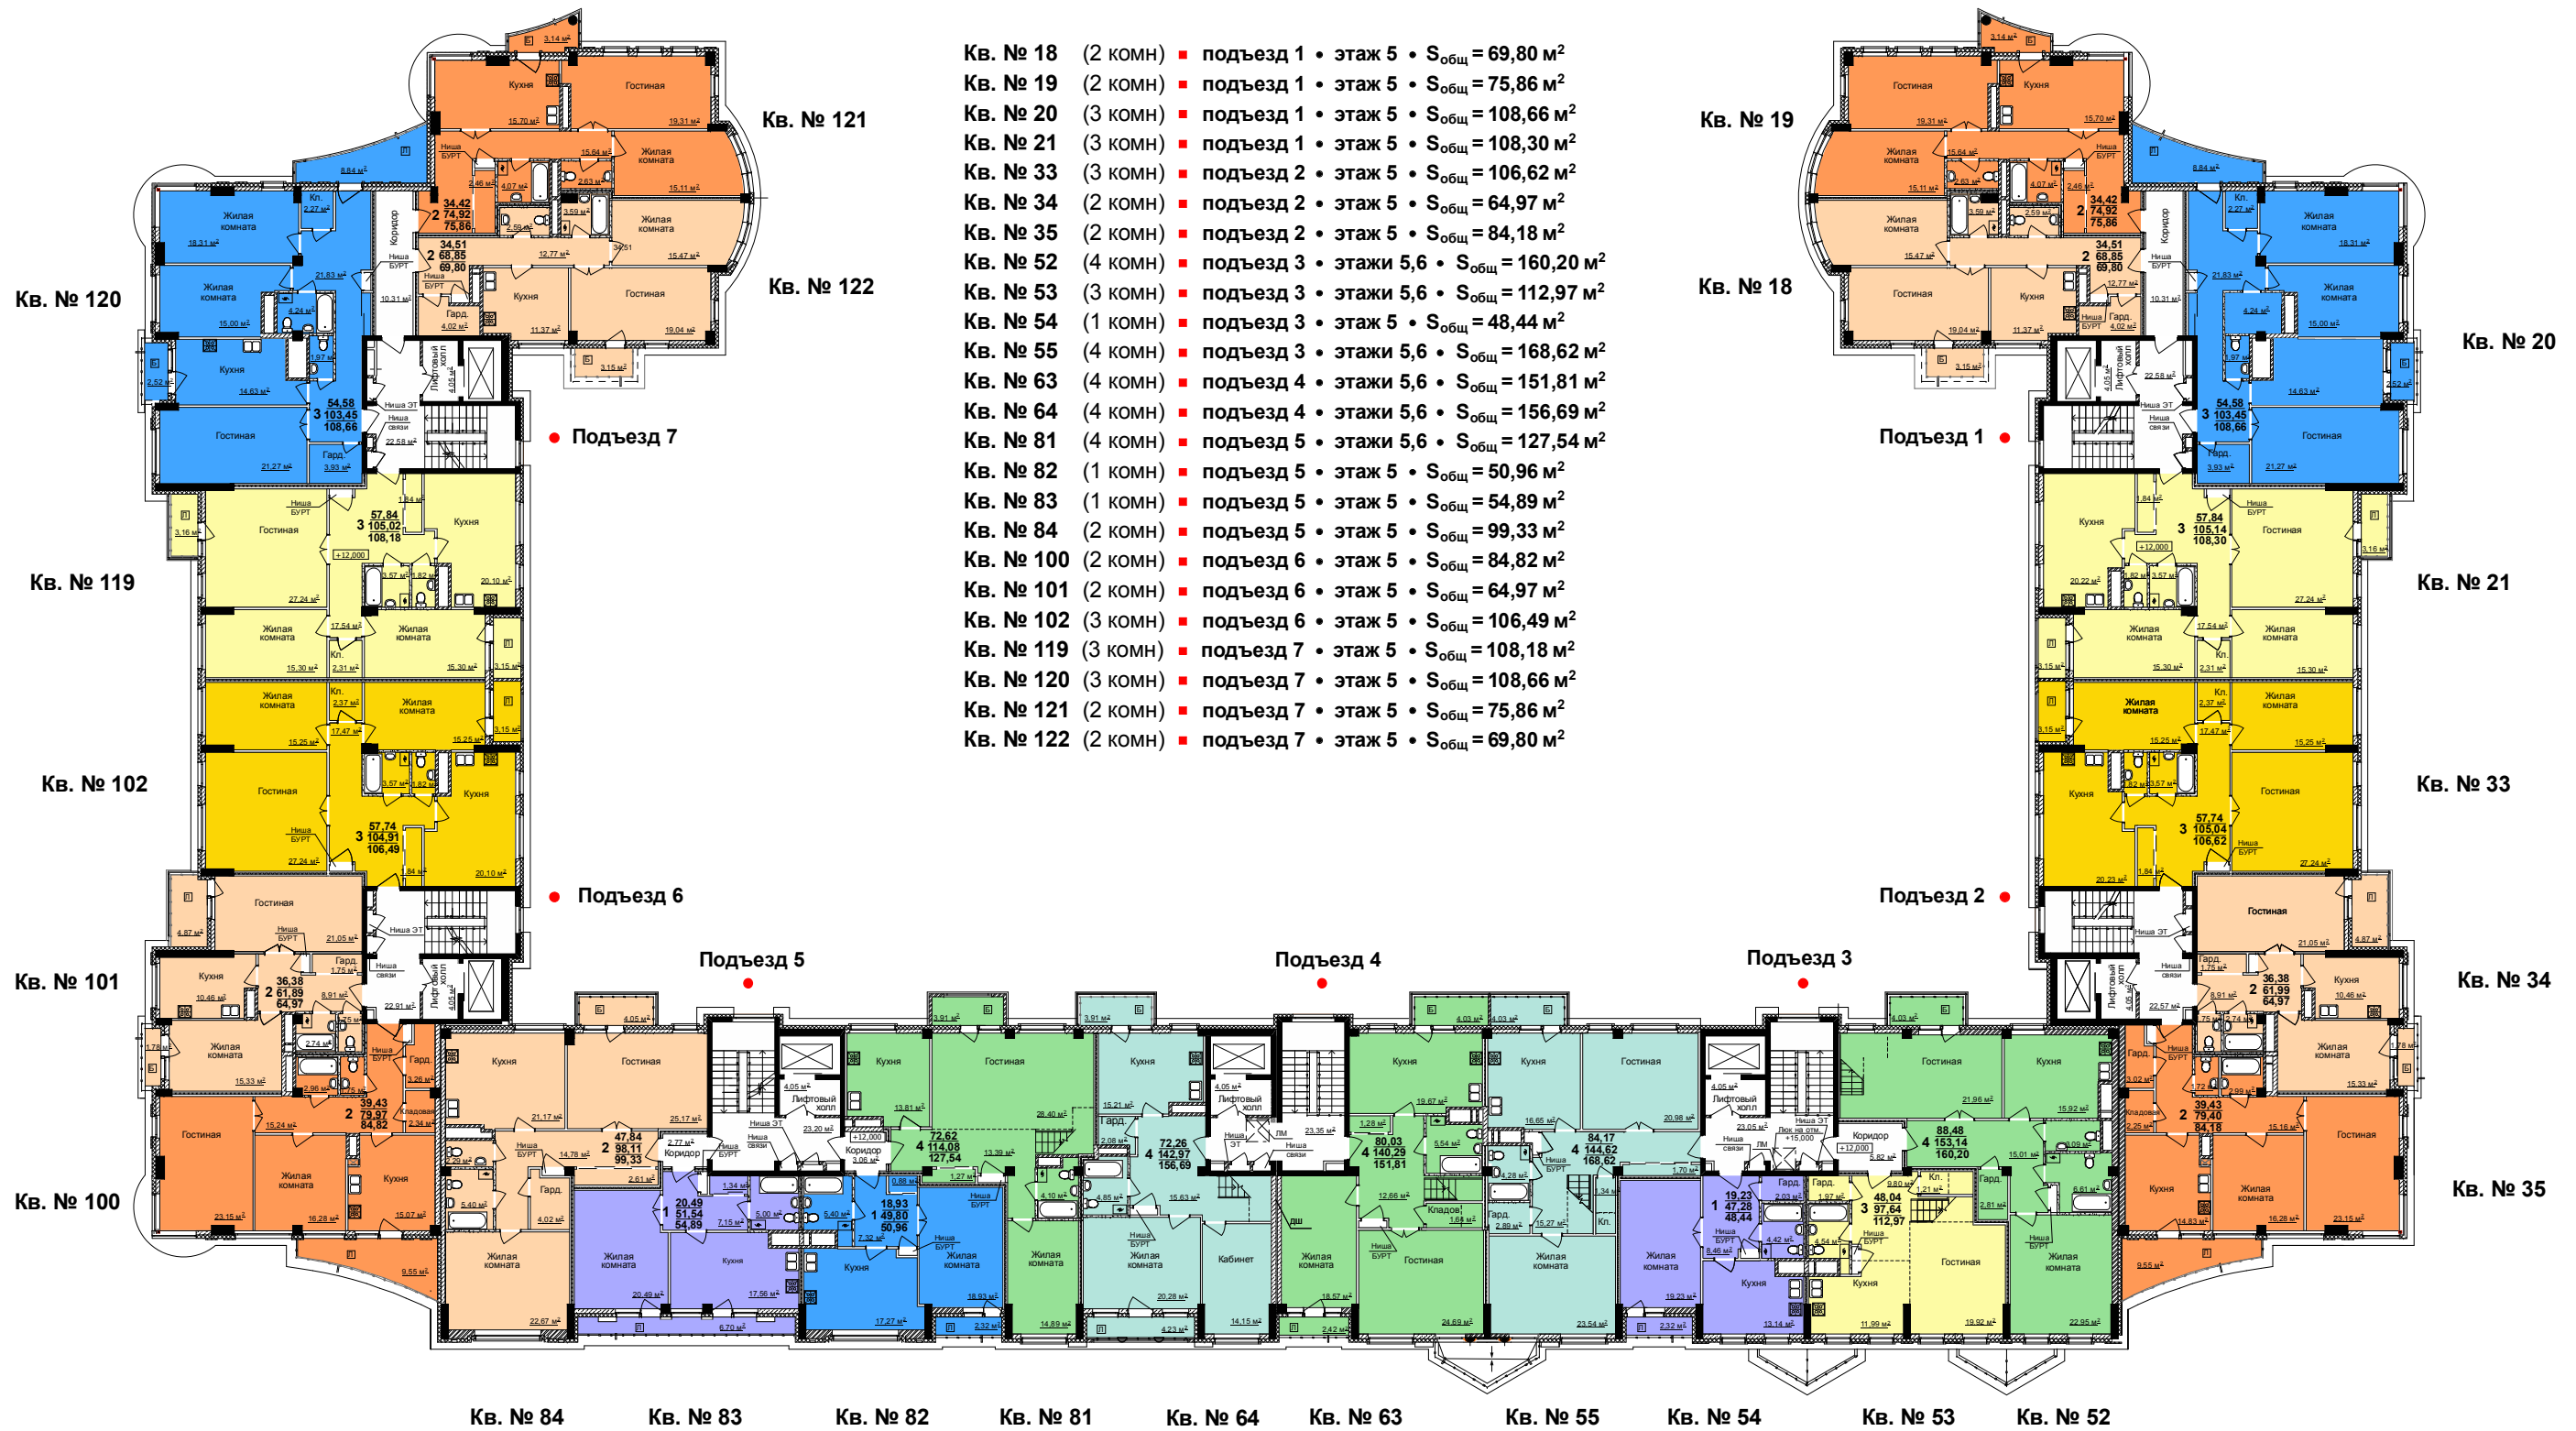

План 5 этажа

Изм.		Конт.	Лист	Верх.	Пол.	Дата	1625 - 2 - AP		
Разраб. Москалева Разраб. Юренина Разраб. Вершинина Проверил: Лукин Гл. инж. Лукин И.Контр. Алексеева							АО "Сергиевская Слобода" Жилой дом по ул. Ленина, д. 58А в г. Бор Нижегородской области План на отм. +12,000		
							Страна	Лист	Листов
							R		
							ОАО "Нижегородский Промстройпроект"		