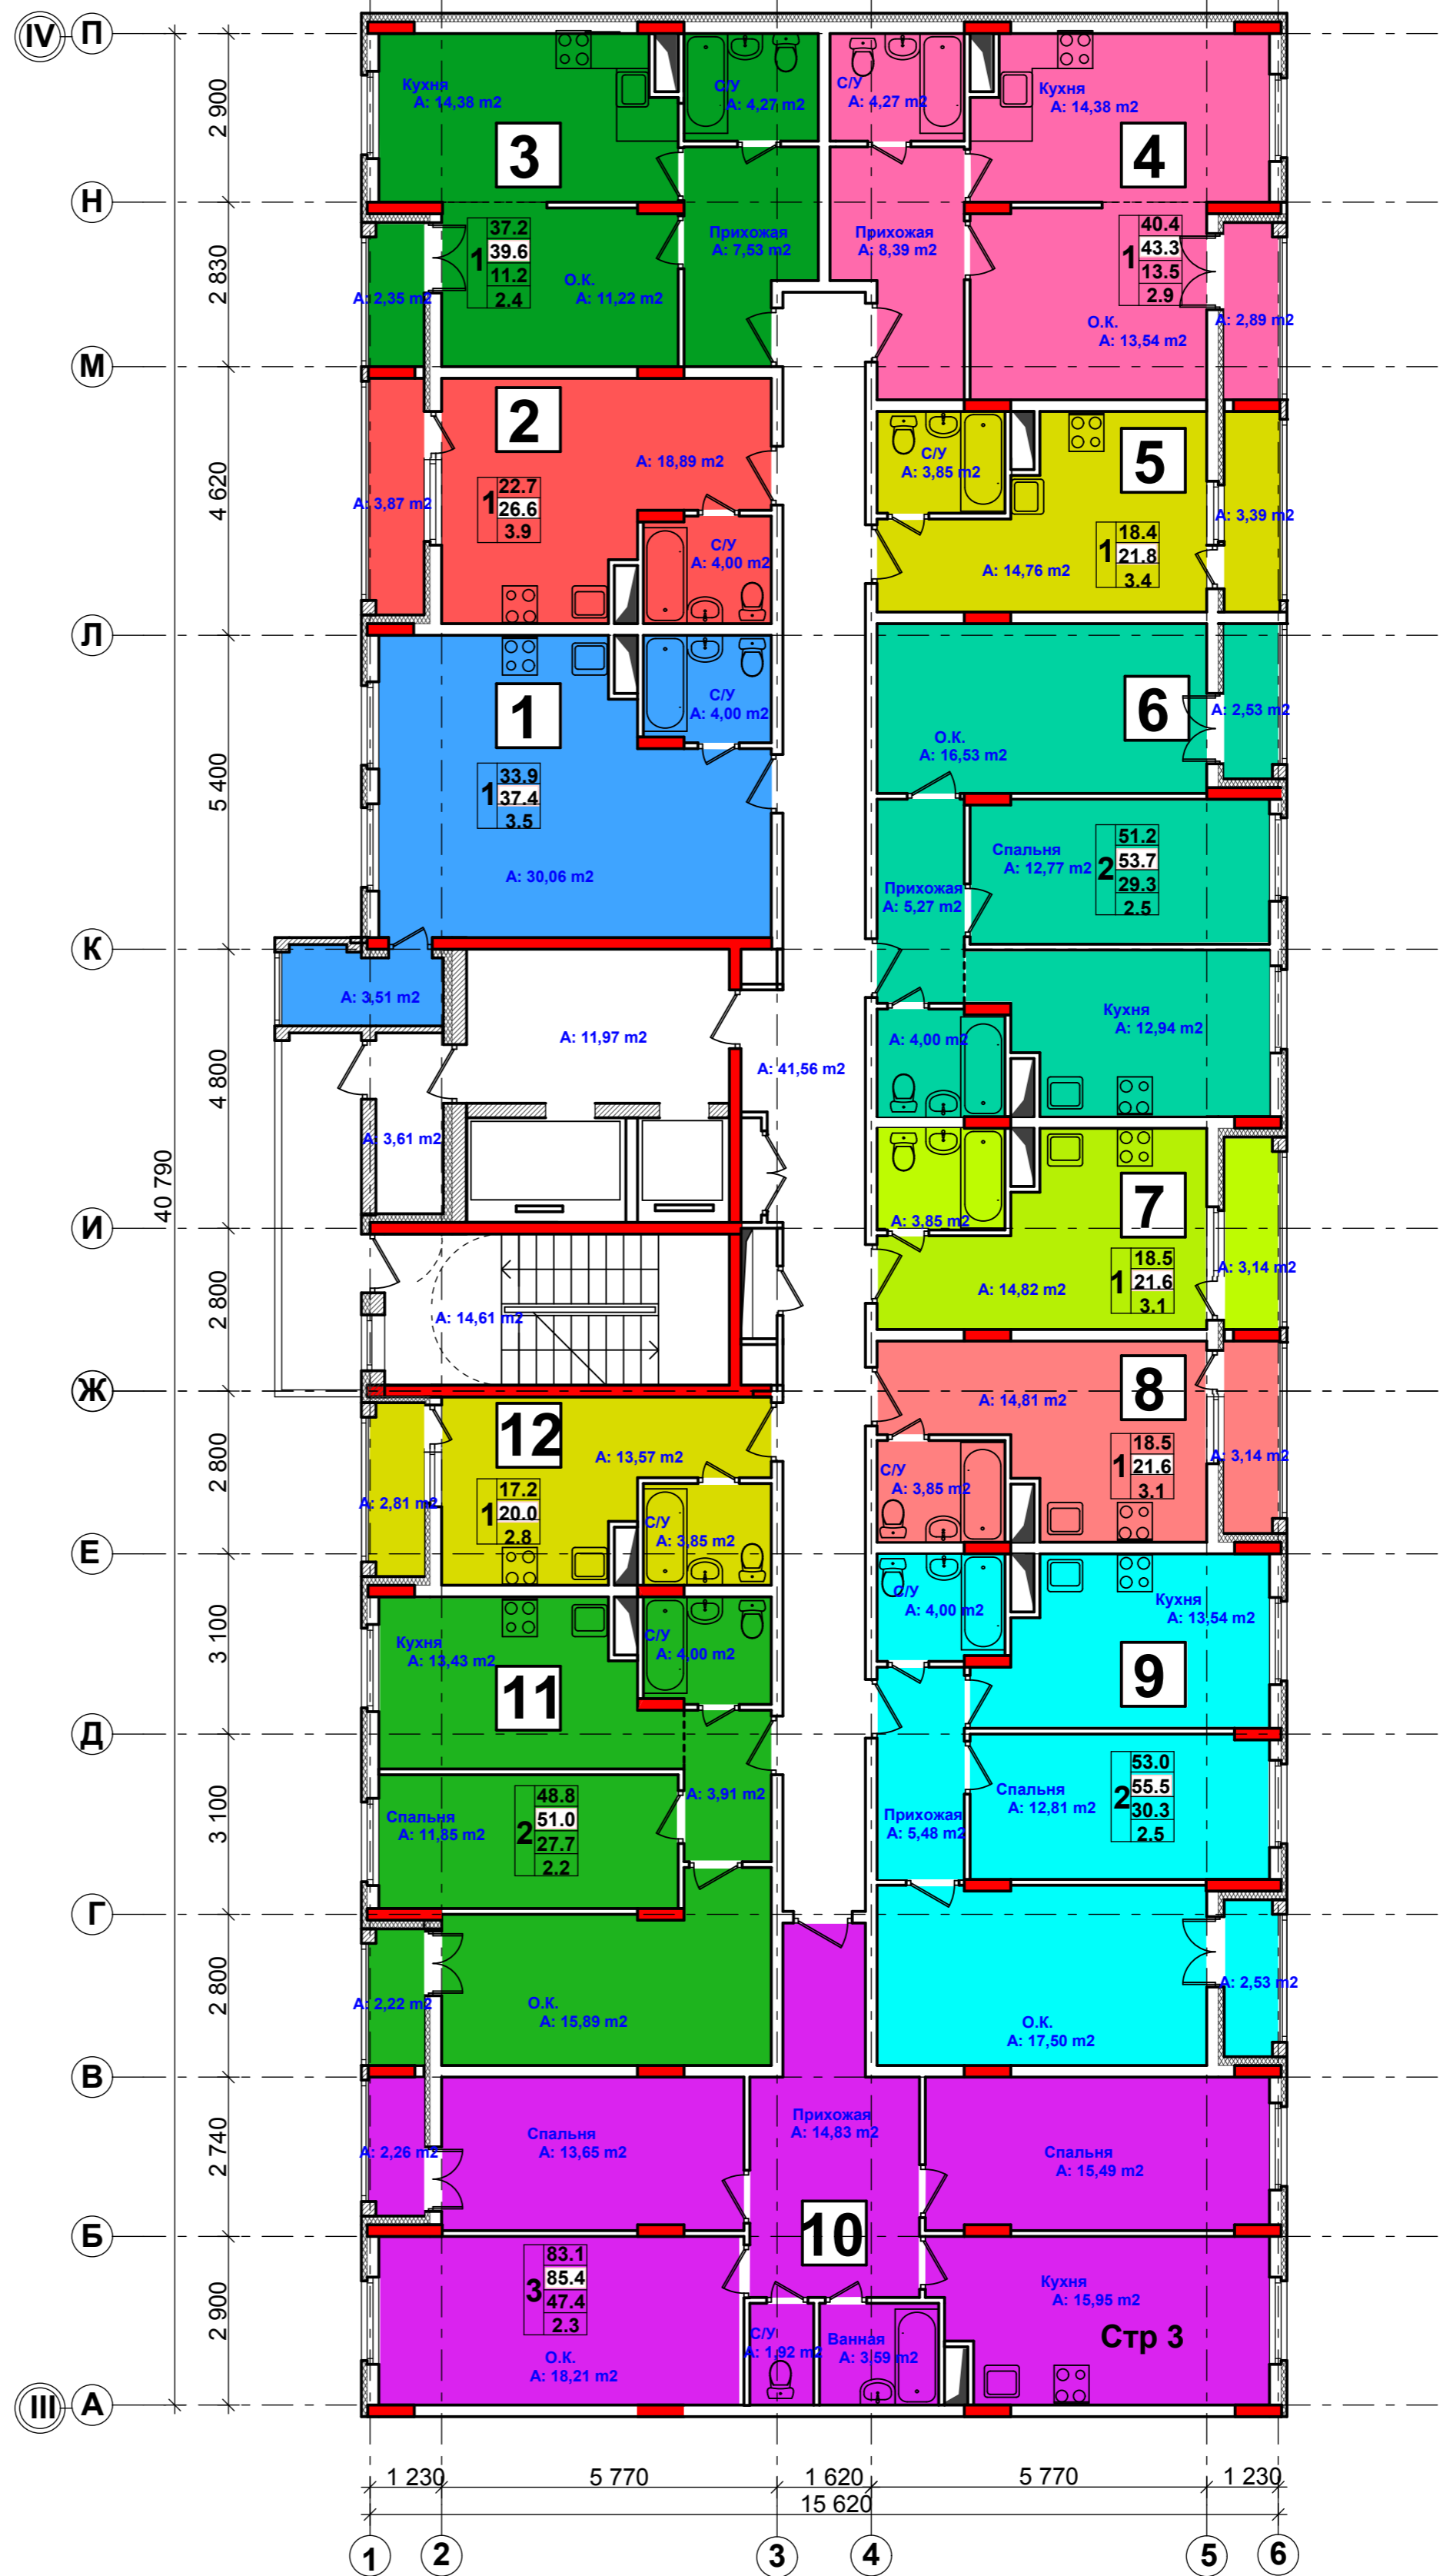

## План типового этажа (подъезд 1)

04/ 03 - 2016 - АР				
Жилой дом №10 (по генплану) в "Жилой застройке в продолжение ул.Академической д. Афонино", расположенный по адресу: Нижегородская обл., Кстовский р-н., участок примыкает с северной стороны к д. Никульское				
Изм.	Кол.уч.	Листы	Ведом.	Подпись
ГИП		Шмелев Н.М.		
Архит.		Яковлев А.С.		
Жилой дом №10 по генплану застройки.				Стация
Подъезд 1. План типового этажа				Лист
				Листов
				Р
				1
				ООО "РОС-НН" г. Н. Новгород